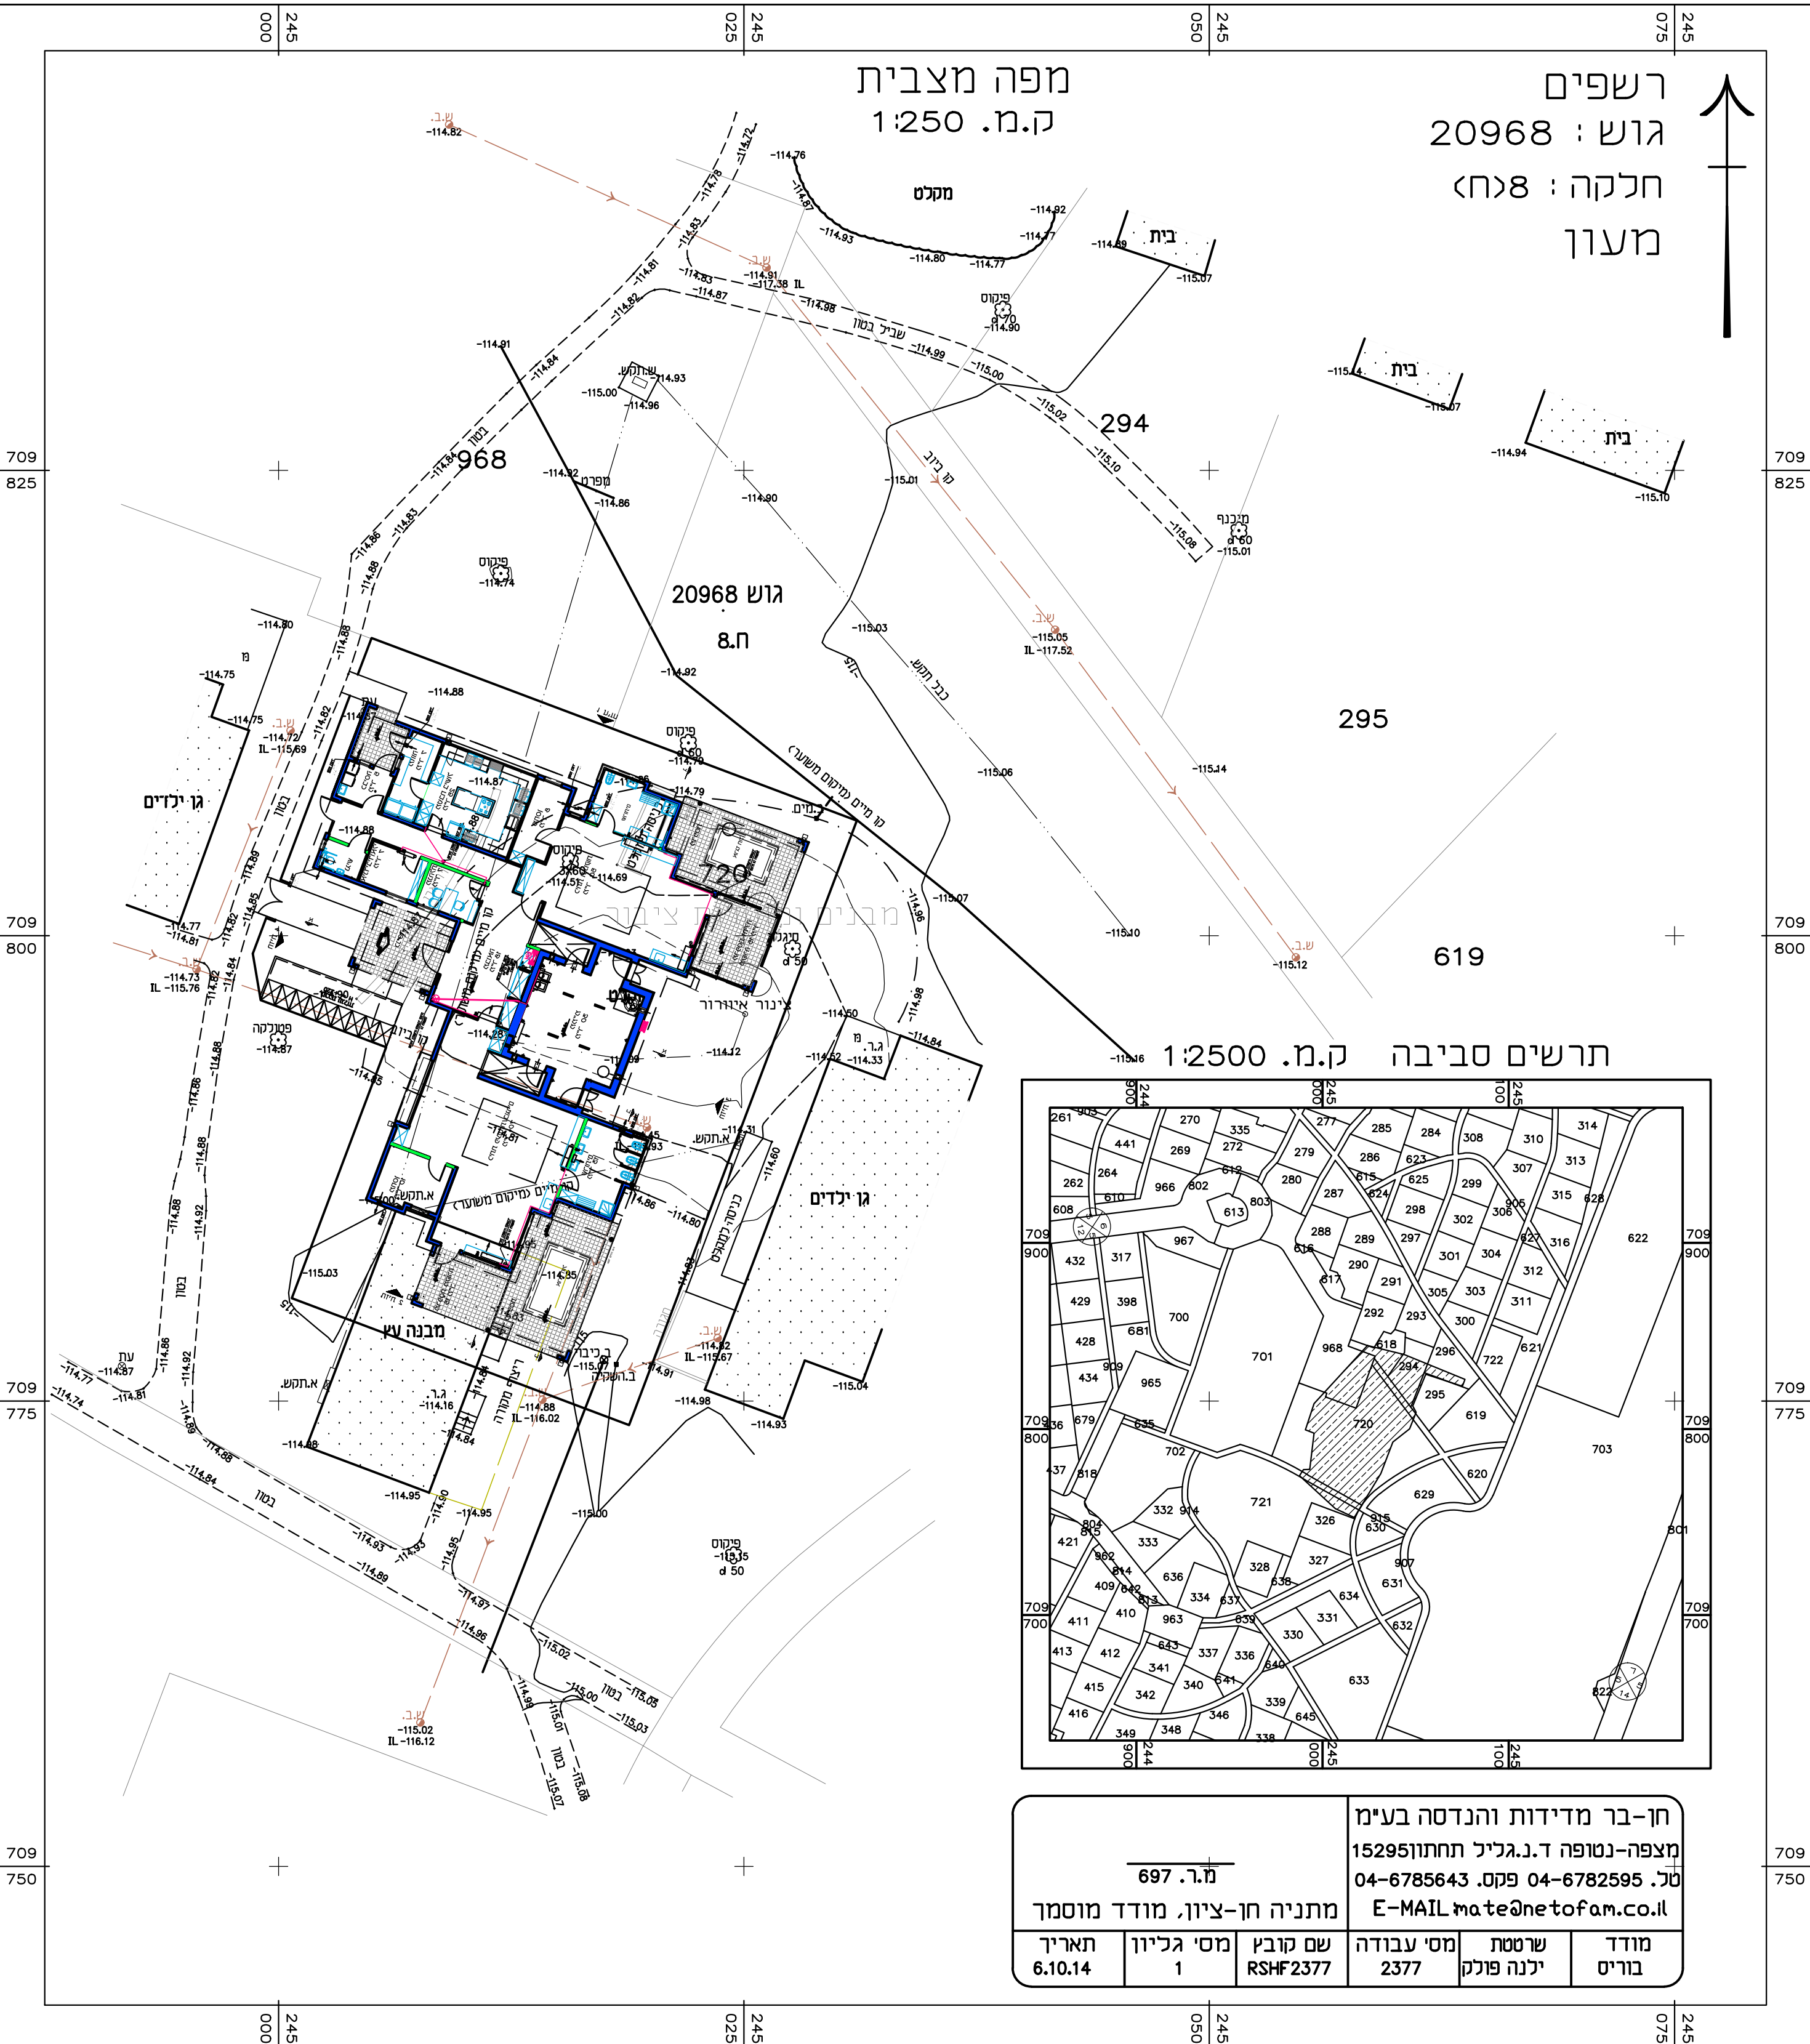

רשפים
גוש : 20968
חלקה : 8 (אח)
מעון

מפה מצבית
ק.מ. 1:250

מ.ר. 697		חן-בר מדידות והנדסה בע"מ		
מתניה חן-ציון, מודד מוסמך		מצפה-נטופה ד.נגיל תחתון 1529595		
		טל. 04-6782595 פקס. 04-6785643		
		E-MAIL mate@netofam.co.il		
תאריך	מסי גליון	שם קובץ	מסי עבודה	שרטוט
6.10.14	1	RSHF2377	2377	יננה פולק
				מודד בוריס