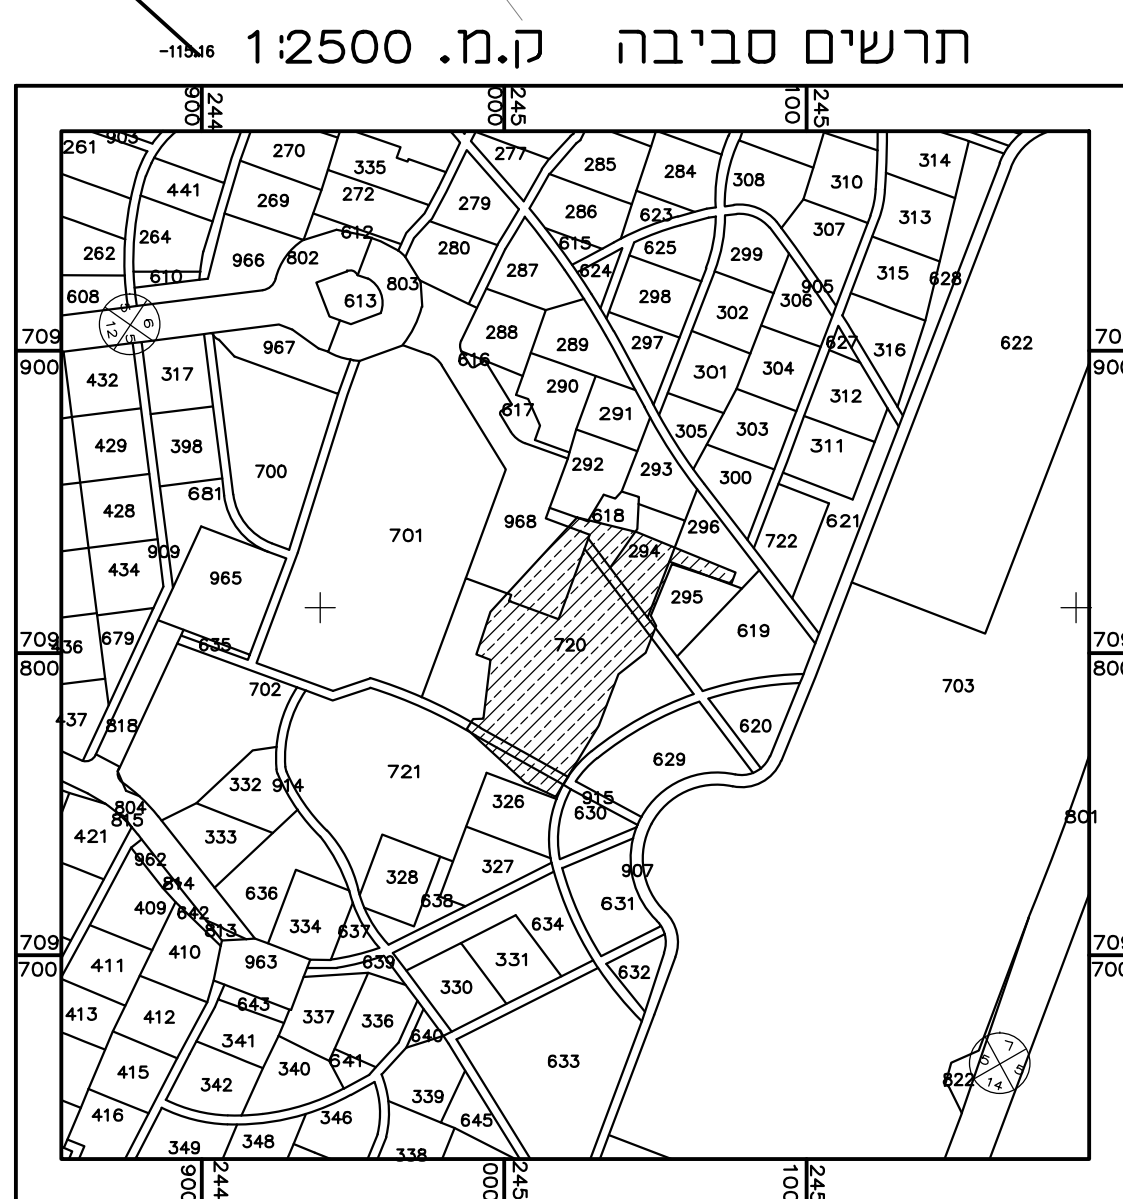

רשפים
גוש : 20968
חלקה : 8 (אח)
מעון

מפה מצבית
ק.מ. 1:250

מ.ר. 697		חן-בר מדידות והנדסה בע"מ		
מתניה חן-ציון, מודד מוסמך		מצפה-נטופה ד.נגיל תחתון 1529595		
		טל. 04-6782595 פקס. 04-6785643		
		E-MAIL mate@netofam.co.il		
תאריך	מסי גליון	שם קובץ	מסי עבודה	שרטוט
6.10.14	1	RSHF2377	2377	יננה פולק
				מודד בוריס